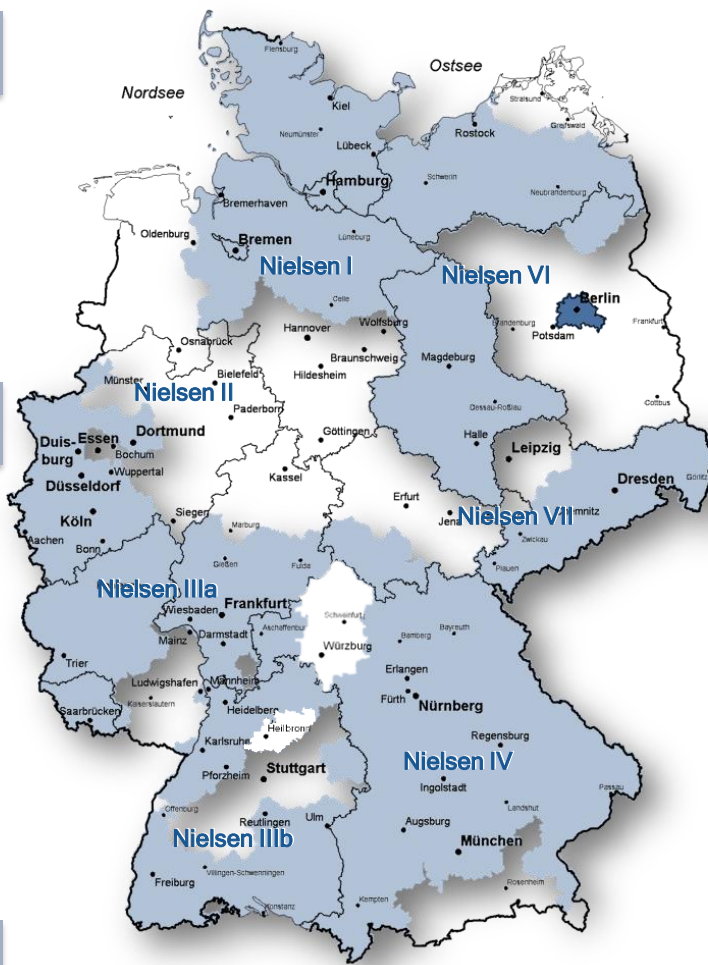

Frankfurt am Main RheinMain.Media

Fulda Fuldaer Zeitung

Gießen Gießener Allgemeine
Gießener Anzeiger
Rhein-Zeitung

Koblenz Saarbrücker Zeitung

Saarbrücken Trierischer Volksfreund

Trier VRM Mittelhessen

Wetzlar

Überregionale Zeitungen / Online

DIE ZEIT
Frankfurter Allgemeine Zeitung
prisma - tv-Magazin
TAG24.de

Nielsen IIIb *Baden-Württemberg*

Freiburg Badische Zeitung

Heidelberg Rhein-Neckar-Zeitung

Karlsruhe Badische Neueste Nachrichten